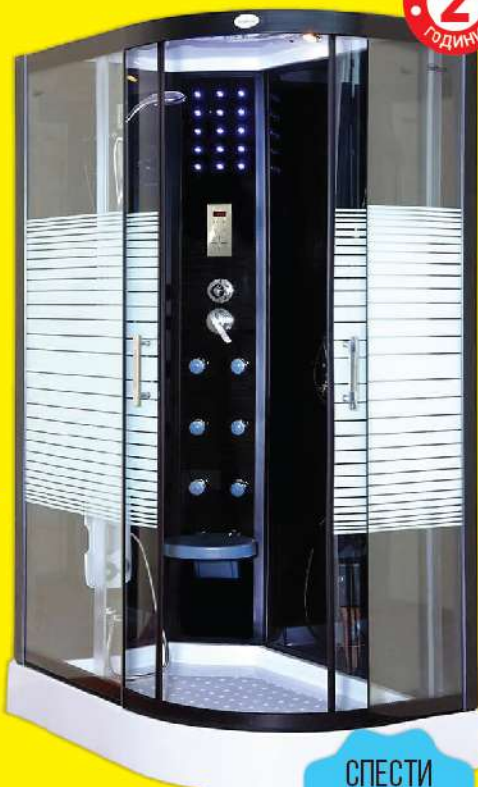

СМЕСИТЕЛ ЗА ВГРАЖДАНЕ

ЕГО, КВАДРАТ - 87786

- Месингов кран и държач
- Хромирано рамо за душ: 25*25*400 мм
- Горен душ: 25,4см
- Месингов кран и държач
- ABS душ слушалка с 1 функция
- Шлаух: 1,5м

РАЗМЕРИ
120/80/220см

- LED осветление и цифров контролен панел
- Черен профил и хром дръжки
- Тръбно окачване с душ слушалка
- Вграден горен душ
- Вентилационна система
- Хидроструи за масаж на тялото: 6 бр.
- Интегрирана кутия за масаж на краката
- Закалено прозрачно стъкло с линии: 6мм
- Противоплъзгач под
- Лява или дясна