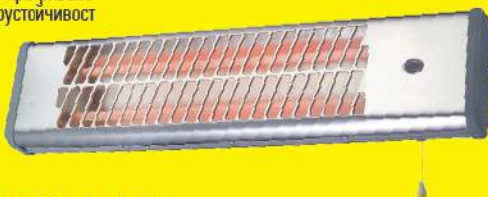

~~389.99~~
349⁹⁹ лв.

БОЙЛЕР BOSCH
TRONIC, TR1000T 80 SB,
80л, 2000W - 31871

*По поръчка за някои магазини!

- Стенен монтаж
- Брой нагреватели: 2бр.
- Предпазител против прегряване
- Две степени на мощност
- Предпазител против прегряване
- Сертификат за влагоустойчивост

~~49.99~~
39⁹⁹ лв/бр

ПЕЧКА ЗА БАНЯ
КВАРЦОВА, 600/1200W,
IP24 - 90185

- Метален корпус
- Терморегулатор
- Защита от прегряване