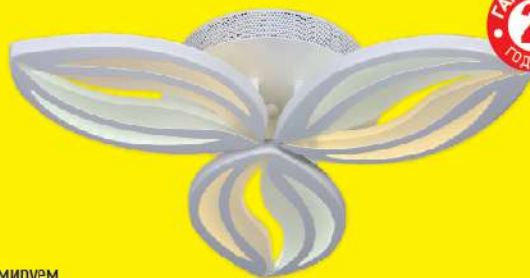

ГАРАНЦИЯ
2
ГОДИНИ

~~179.99~~
169.99
ЛВ.

ПЕРФОРАТОР
66997

ТАУFUN

% % % % **СЕДМИЦИ ЗА НИСКИ ЦЕНИ** % % % %

-15% ИЗБРАНИ МОДЕЛИ
LED ПОЛИЛЕИ

- Димируем
- Мощност: 30W

~~111,99~~
95¹⁹
лв/бр