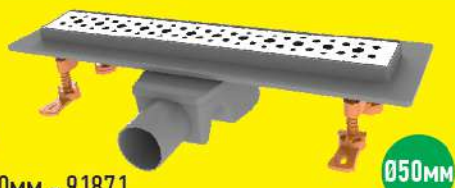

- С термостатичен смесител
- Душ пита кръг: Ø22см
- Ръчна душ слушалка
- Шлаух: 1,5м

~~49,99~~

34⁹⁹ лв/бр

**СИФОН
ЛИНЕЕН**

BUBBLE, Ø50мм - 91871

Ø50мм

~~29,99~~

19⁹⁹ лв/бр